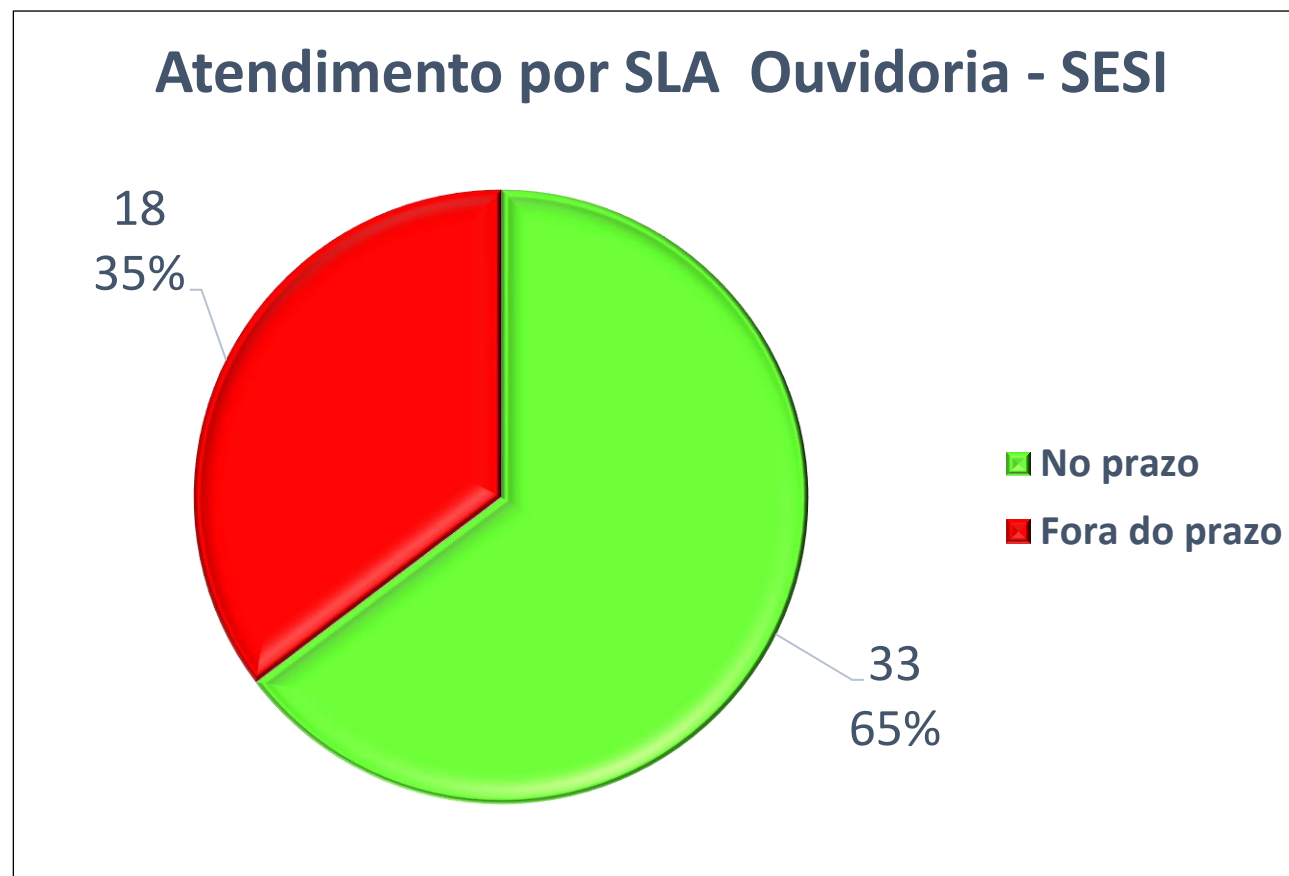

Total de Manifestações Recebidas 2023